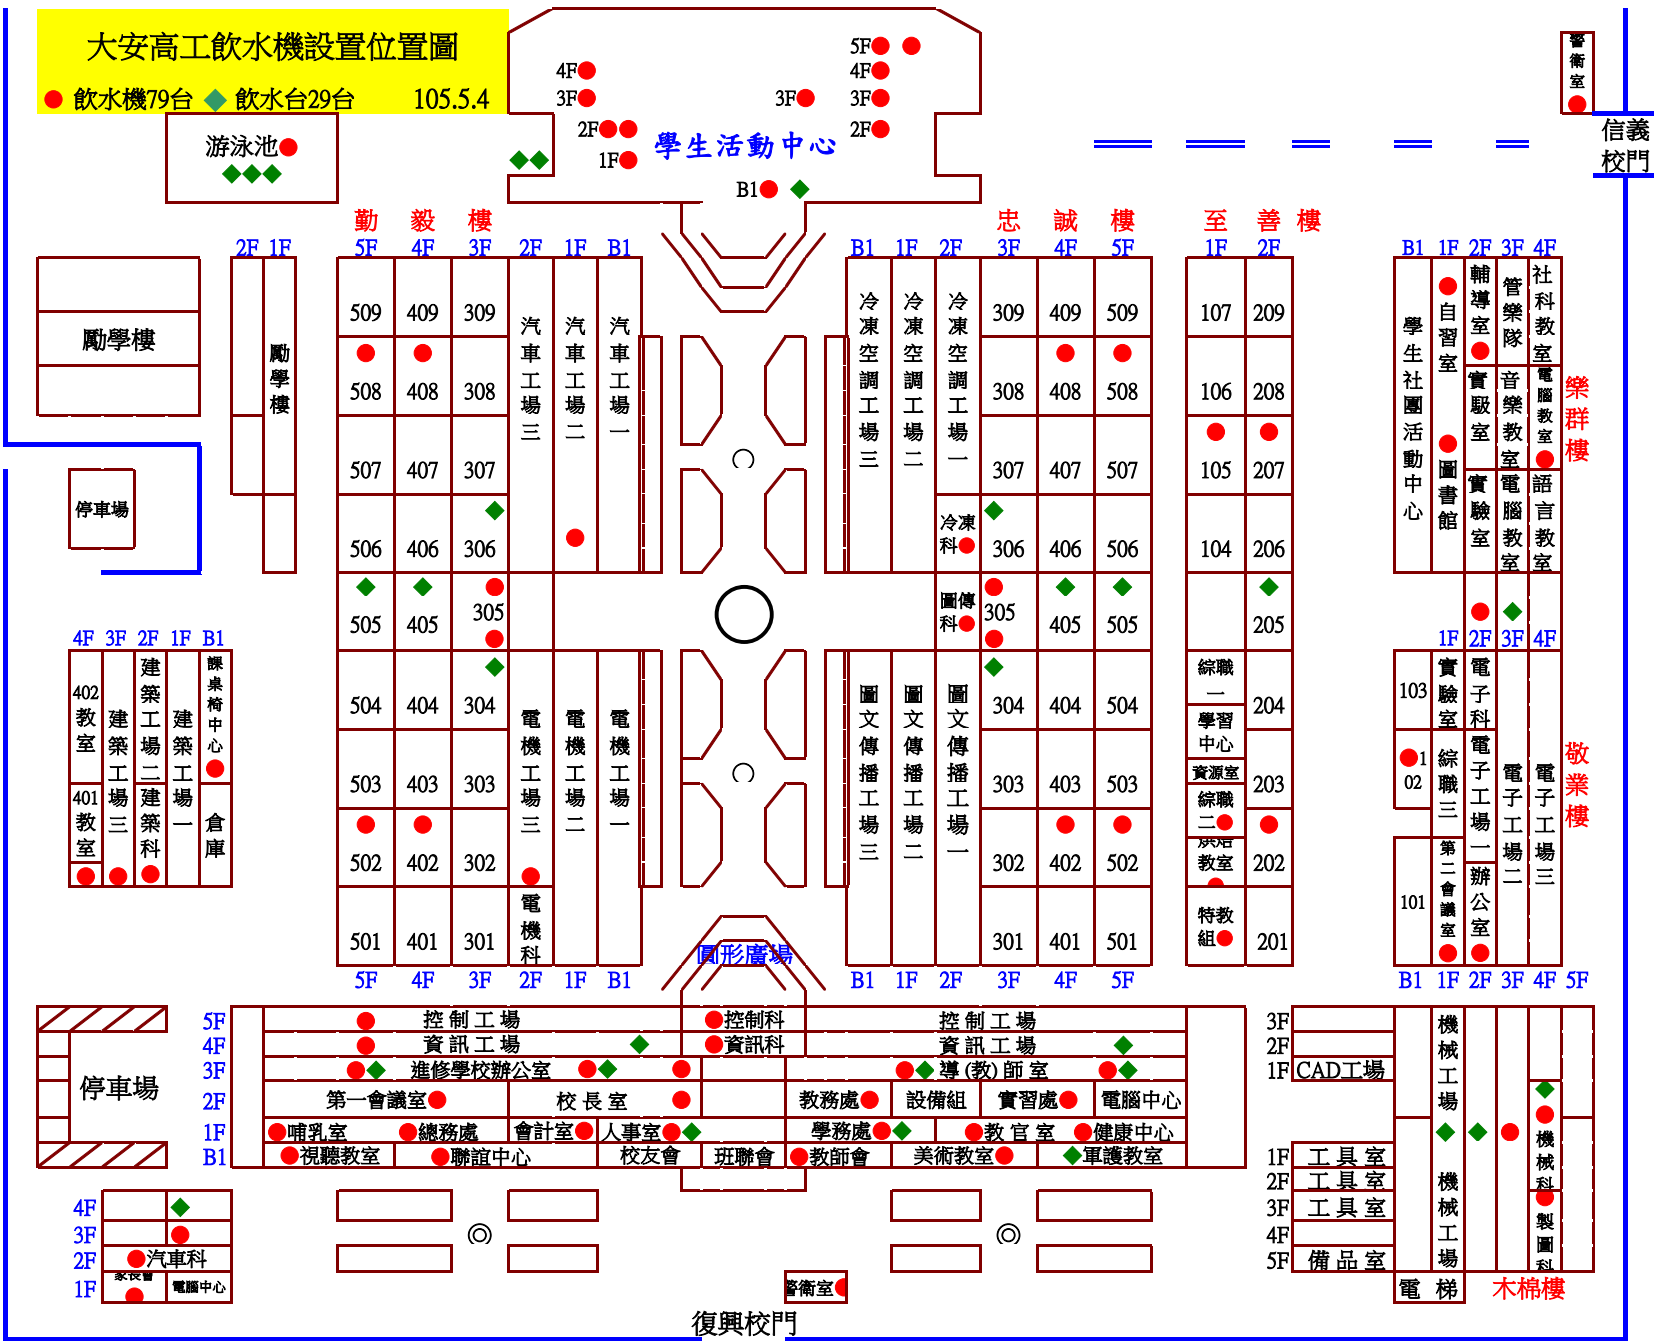

大安高工飲水機設置位置圖

● 飲水機79台 ◆ 飲水台29台 105.5.4

警衛室

信義校門

樂群樓

敬業樓

警衛室

復興校門

電梯

木棉樓